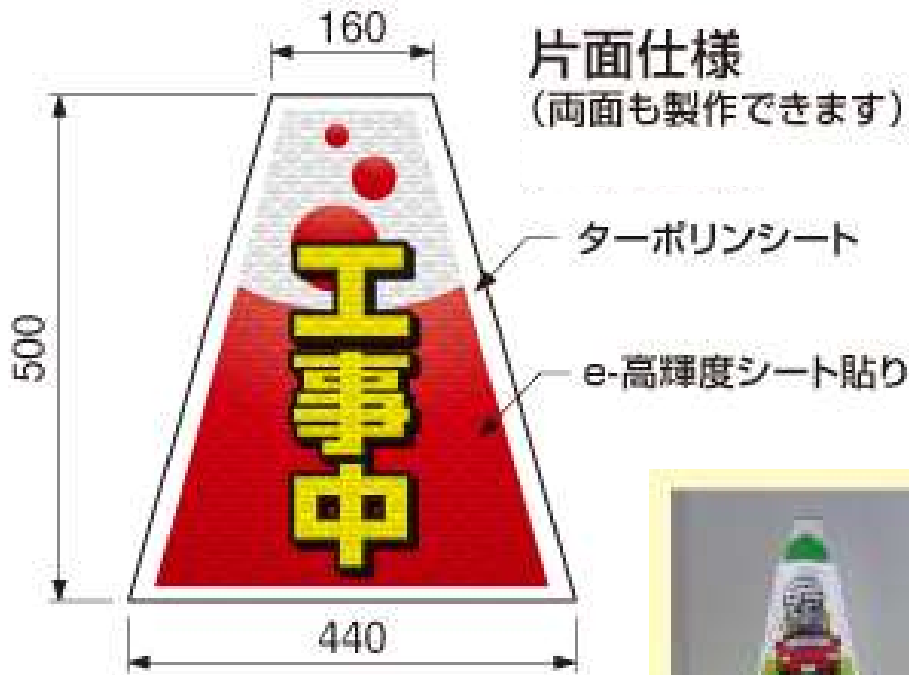

【製品仕様】

価格 (税別)	【e-高輝度シート仕様】
	■ シングルタイプ 規格デザイン (片面) /個 ■ シングルタイプ 規格デザイン (両面) /個 ■ 連続タイプ 規格デザイン (片面) /個 ■ 連続タイプ 規格デザイン (両面) /個 ※連続タイプは、3個(1セット)以上から承ります。 ■ デザインカスタマイズ (初回のみ) ※要お見積り ※ご用意している背景デザイン・色・文字をカスタマイズできます。オリジナルデザイン制作はご相談ください。

株式会社マサト

〒822-0003 福岡県直方市上頓野2458番地5-2F

TEL 0949-26-2800 FAX 0949-26-2807

URL <http://manga-anzenmamoru.jp>