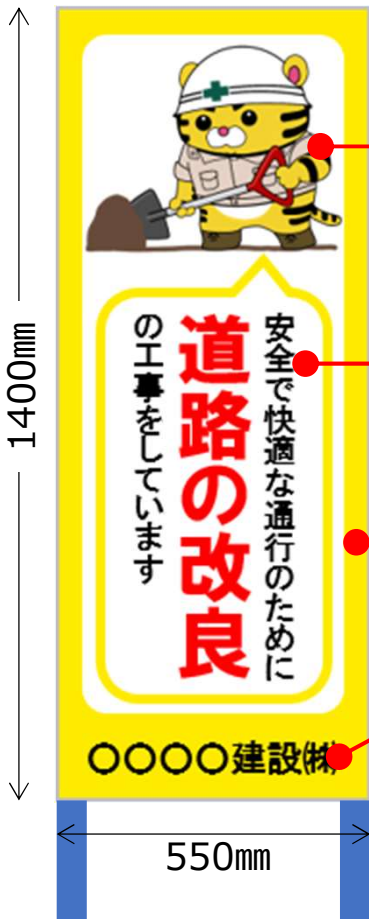

NETIS

登録技術

のマンガ

役に立つ創意工夫で工事成績評定加点!!

NETISのマンガのマサトーだからできる 「ライバルに差をつける」アイデア工事看板

技術提案で落札 & 工事成績を上げる!!

◆ 工事現場周辺の第三者の安全確保 ◆

◆ 第三者へ工事内容周知 & 現場イメージアップ ◆

とにかく目立つ! 注目を集める! インパクト抜群!

マンガキャラ工事看板550

W550×H1400mm
縦型タイプ

◆ 3つのメリットと効果 ◆

- 1 マンガキャラクターやイラストの視覚効果によって、目立って、見てもらえるため、工事情報をしっかり伝えることができます!
- 2 「第三者の安全対策」の技術提案や、現場の安全対策、地域貢献、イメージアップなどの創意工夫による工事成績アップに有効です!
- 3 NETISのマンガのマサトーのノウハウによるオリジナリティあふれる看板で差別化を図れます!

人間には無意識に人の顔に目がいく習性があり、人の顔には注意をひきつけるアイキャッチ効果があります。キャラクターやイラストで、注目を集めて、ひと目でわかる「伝わる工事看板」です!!

ご用意したデザインから選ぶだけで簡単! カスタマイズ・オリジナルもできます!

注目を集めてわかりやすく伝えるマンガキャラ工事看板

【親しみのあるキャラクター】
キャラクター効果で注目を集めます！

ご用意した好きなキャラクターからお選びいただけます。オリジナルのキャラクターやイラストの制作も可能です。