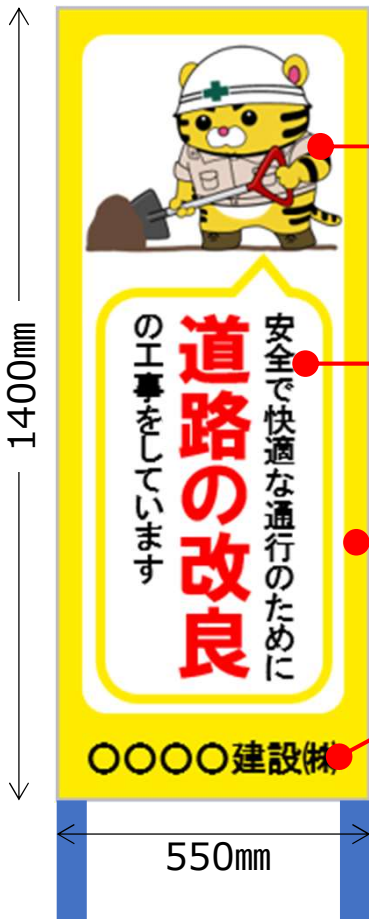

NETIS

登録技術

のマンガ

役に立つ創意工夫で工事成績評価加点!!

NETISのマンガのマサトーだからできる 「ライバルに差をつける」アイデア工事看板

技術提案で落札 & 工事成績を上げる!!

◆ 工事現場周辺の第三者の安全確保 ◆

◆ 第三者へ工事内容周知 & 現場イメージアップ ◆

とにかく目立つ! 注目を集める! **インパクト** 抜群!

マンガキャラ工事看板550

W550×H1400mm
縦型タイプ

◆ 3つのメリットと効果 ◆

- 1 マンガキャラクターやイラストの視覚効果によって、目立って、見てもらえるため、工事情報をしっかり伝えることができます!
- 2 「第三者の安全対策」の技術提案や、現場の安全対策、地域貢献、イメージアップなどの創意工夫による工事成績アップに有効です!
- 3 NETISのマンガのマサトーのノウハウによるオリジナリティあふれる看板で差別化を図れます!

人間には無意識に人の顔に目がいく習性があり、人の顔には注意をひきつけるアイキャッチ効果があります。キャラクターやイラストで、注目を集めて、ひと目でわかる「伝わる工事看板」です!!

ご用意したデザインから選ぶだけで簡単! カスタマイズ・オリジナルもできます!

注目を集めてわかりやすく伝えるマンガキャラ工事看板

【親しみのあるキャラクター】
キャラクター効果で注目を集めます！

ご用意した好きなキャラクターからお選びいただけます。オリジナルのキャラクターやイラストの制作も可能です。